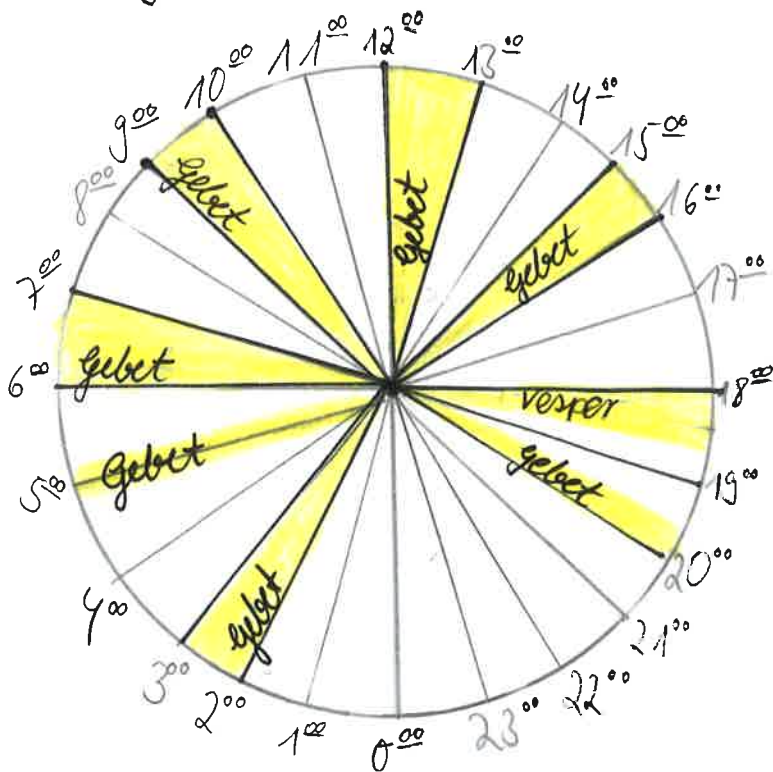

So sieht mein Tag aus

Auf dem Arbeitsblatt siehst du eine Uhr, die dir den Ablauf des Tages im Kloster zeigt.

Male in die zweite Uhr, wie dein Tag heute aussieht und vergleiche!

Ein Tag im Kloster:

Mein Tag: